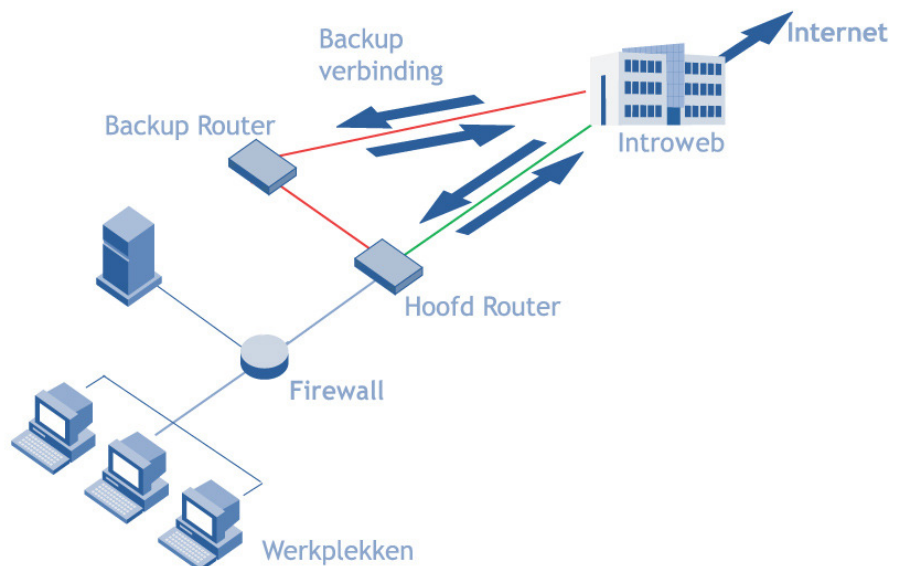

# Fallback Access : Maximale zekerheid!

*Misschien zonder dat u het weet is uw bedrijf al behoorlijk afhankelijk van de werking van uw internetverbinding. Wanneer deze verbinding wegvalt betekent dat direct hinder; er is geen E-mailverkeer meer mogelijk en wellicht zijn ook andere bedrijfsapplicaties niet meer benaderbaar. De kans dat dit ooit gebeurt is groter dan u denkt! Fallback Access maakt gebruik van twee afzonderlijke internetverbindingen, waardoor dit probleem kan worden voorkomen.*

*Als de hoofdverbinding uitvalt dan wordt automatisch overgeschakeld naar een backup verbinding. Dit gebeurt volledig transparant, waardoor gebruikers gewoon door kunnen werken. Ook VPN of terminal server verbindingen blijven werken. De kans dat beide verbindingen uitvallen is dermate klein dat uw internetverbinding maximaal beschikbaar is.*

## Belangrijkste voordelen:

- Maximale zekerheid over uw internet verbinding door gebruik van twee verschillende internetverbindingen die transparant overschakelen
- Geschikt voor Citrix en Microsoft Terminal en server en VPN verbindingen
- Snel en simpel in uw netwerk te configureren

## Toepassingen

- Bedrijfstoepassingen die een hoge beschikbaarheid vereisen. Door gebruik te maken van twee verschillende verbindingen wordt een zeer hoge beschikbaarheid van de internettoegang gerealiseerd. Bedrijfskritische toepassingen als VPN verbindingen en E-mail blijven probleemloos functioneren.
- Aansluiten van nevenvestigingen. Probleemloos doorwerken ondanks dat de hoofdverbinding is uitgevallen.