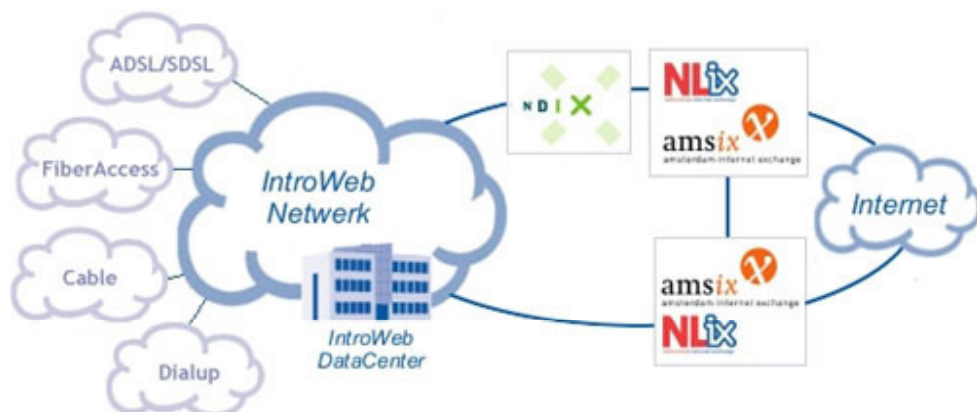

Meerdere locaties

Doordat IntroWeb op diverse locaties netwerkaansluitingen kan leveren is het ook mogelijk op die locaties co-locatie aan te bieden. Dit is mogelijk in de datacenters in Hengelo, Enschede en Amsterdam. U kunt ook servers op meerdere locaties plaatsen, zodat een optimale betrouwbaarheid gegarandeerd kan worden.

De uptime van het IntroWeb netwerk was dankzij de volledig redundante infrastructuur in de afgelopen 5 jaar 100%

IP-traffic of bandbreedte

U kunt op verschillende manieren aansluiten op de infrastructuur van IntroWeb:

- Hosting in het DataCenter (co-locatie, eigen server)
- Vaste verbindingen

In beide gevallen kunt u kiezen voor de afname op basis van de hoeveelheid gebruikte datatrafic of op basis van een bepaalde bandbreedte.

- **Datatrafic**
  Bij de afname op basis van datatrafic betaalt u afhankelijk van de hoeveelheid dataverkeer. U kunt een bepaalde hoeveelheid vooraf inkopen, waardoor u goedkoper uit bent dan wanneer IntroWeb u achteraf factureert op basis van de werkelijke gebruikte hoeveelheid datatrafic.
- **Bandbreedte – Flatrate & Burstable**
  Bij het Flatrate model neemt u een bepaalde bandbreedte af voor een vast bedrag per maand. Bij het Burstable model wordt de gemiddelde gebruikte bandbreedte elke vijf minuten gemeten. De 5% hoogste meetpunten worden daarbij niet meegerekend; de bandbreedte van de eerstvolgende piek bepaalt het tarief voor de afgenomen bandbreedte. Dit systeem is met name aantrekkelijk wanneer u een vrij constante bandbreedte gebruikt en slechts incidenteel (minder dan 5%) meer bandbreedte nodig heeft. Bandbreedte is verkrijgbaar vanaf 2Mbit.

Tarieven

De tarieven voor IP connectiviteit zijn afhankelijk van een aantal factoren, neem vrijblijvend contact op voor meer informatie.